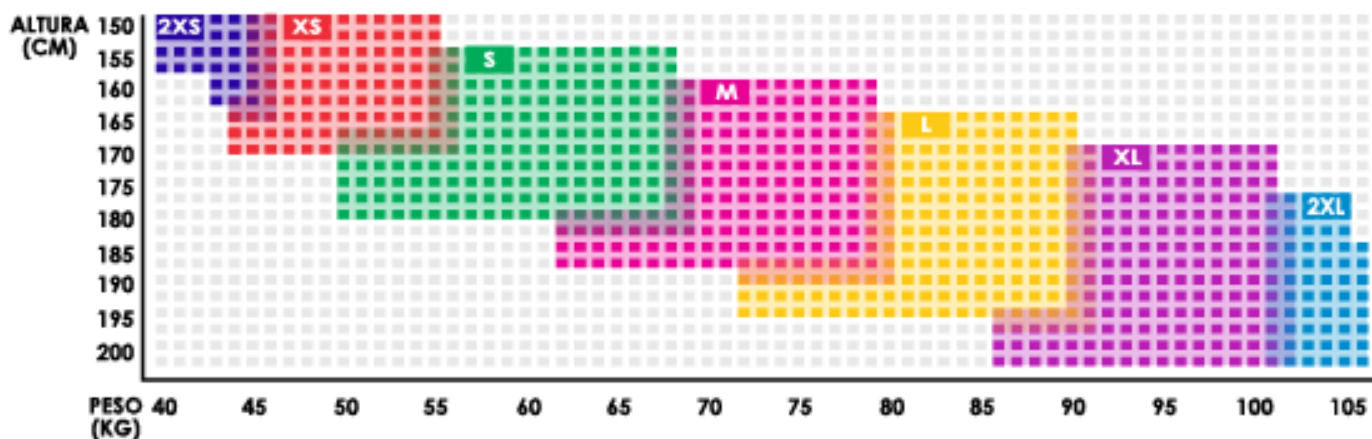

r.b.	model dresa	cena €	napomena
1.	TRITRAJE PRO 3.0 (M i Ž)	160,00	model koji je za vodu najbrži, (Španci ga koriste kada se pliva bez neoprena)
2.	TRITRAJE PRO (M i Ž)	110,00	model koji većina koristi kada se pliva sa neoprenom
3.	TRITRAJE Body PRO Ž	110,00	ženski model kao kupaći, bez prekrivenih nogu

Veličine za muške dresove

Veličine za ženske dresove