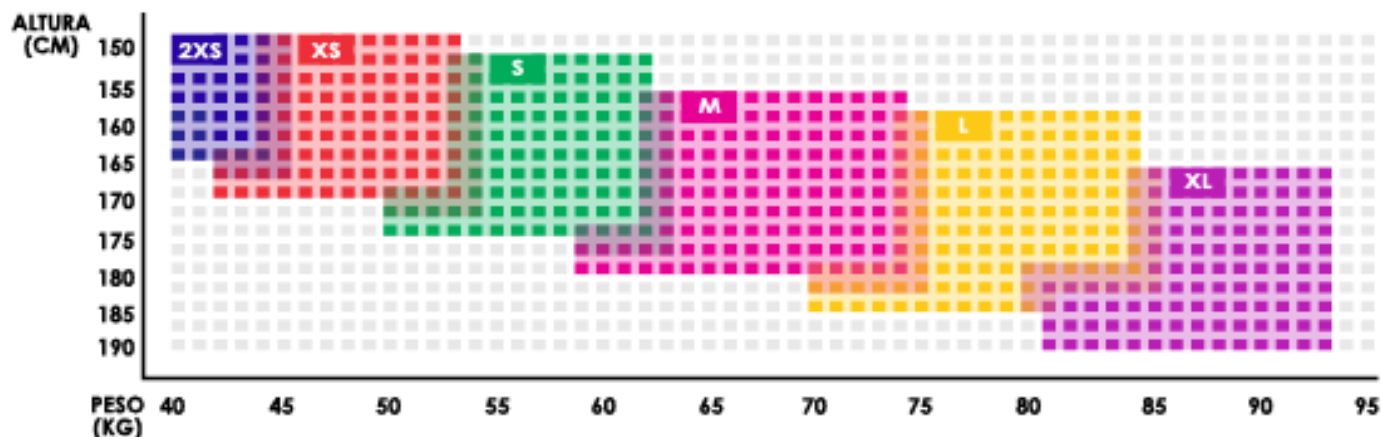

r.b.	model dresa	cena €	napomena
1.	TRITRAJE PRO 3.0 (M i Ž)	160,00	model koji je za vodu najbrži, (Španci ga koriste kada se pliva bez neoprena)
2.	TRITRAJE PRO (M i Ž)	110,00	model koji većina koristi kada se pliva sa neoprenom
3.	TRITRAJE Body PRO Ž	110,00	ženski model kao kupaći, bez prekrivenih nogu

Veličine za muške dresove

Veličine za ženske dresove